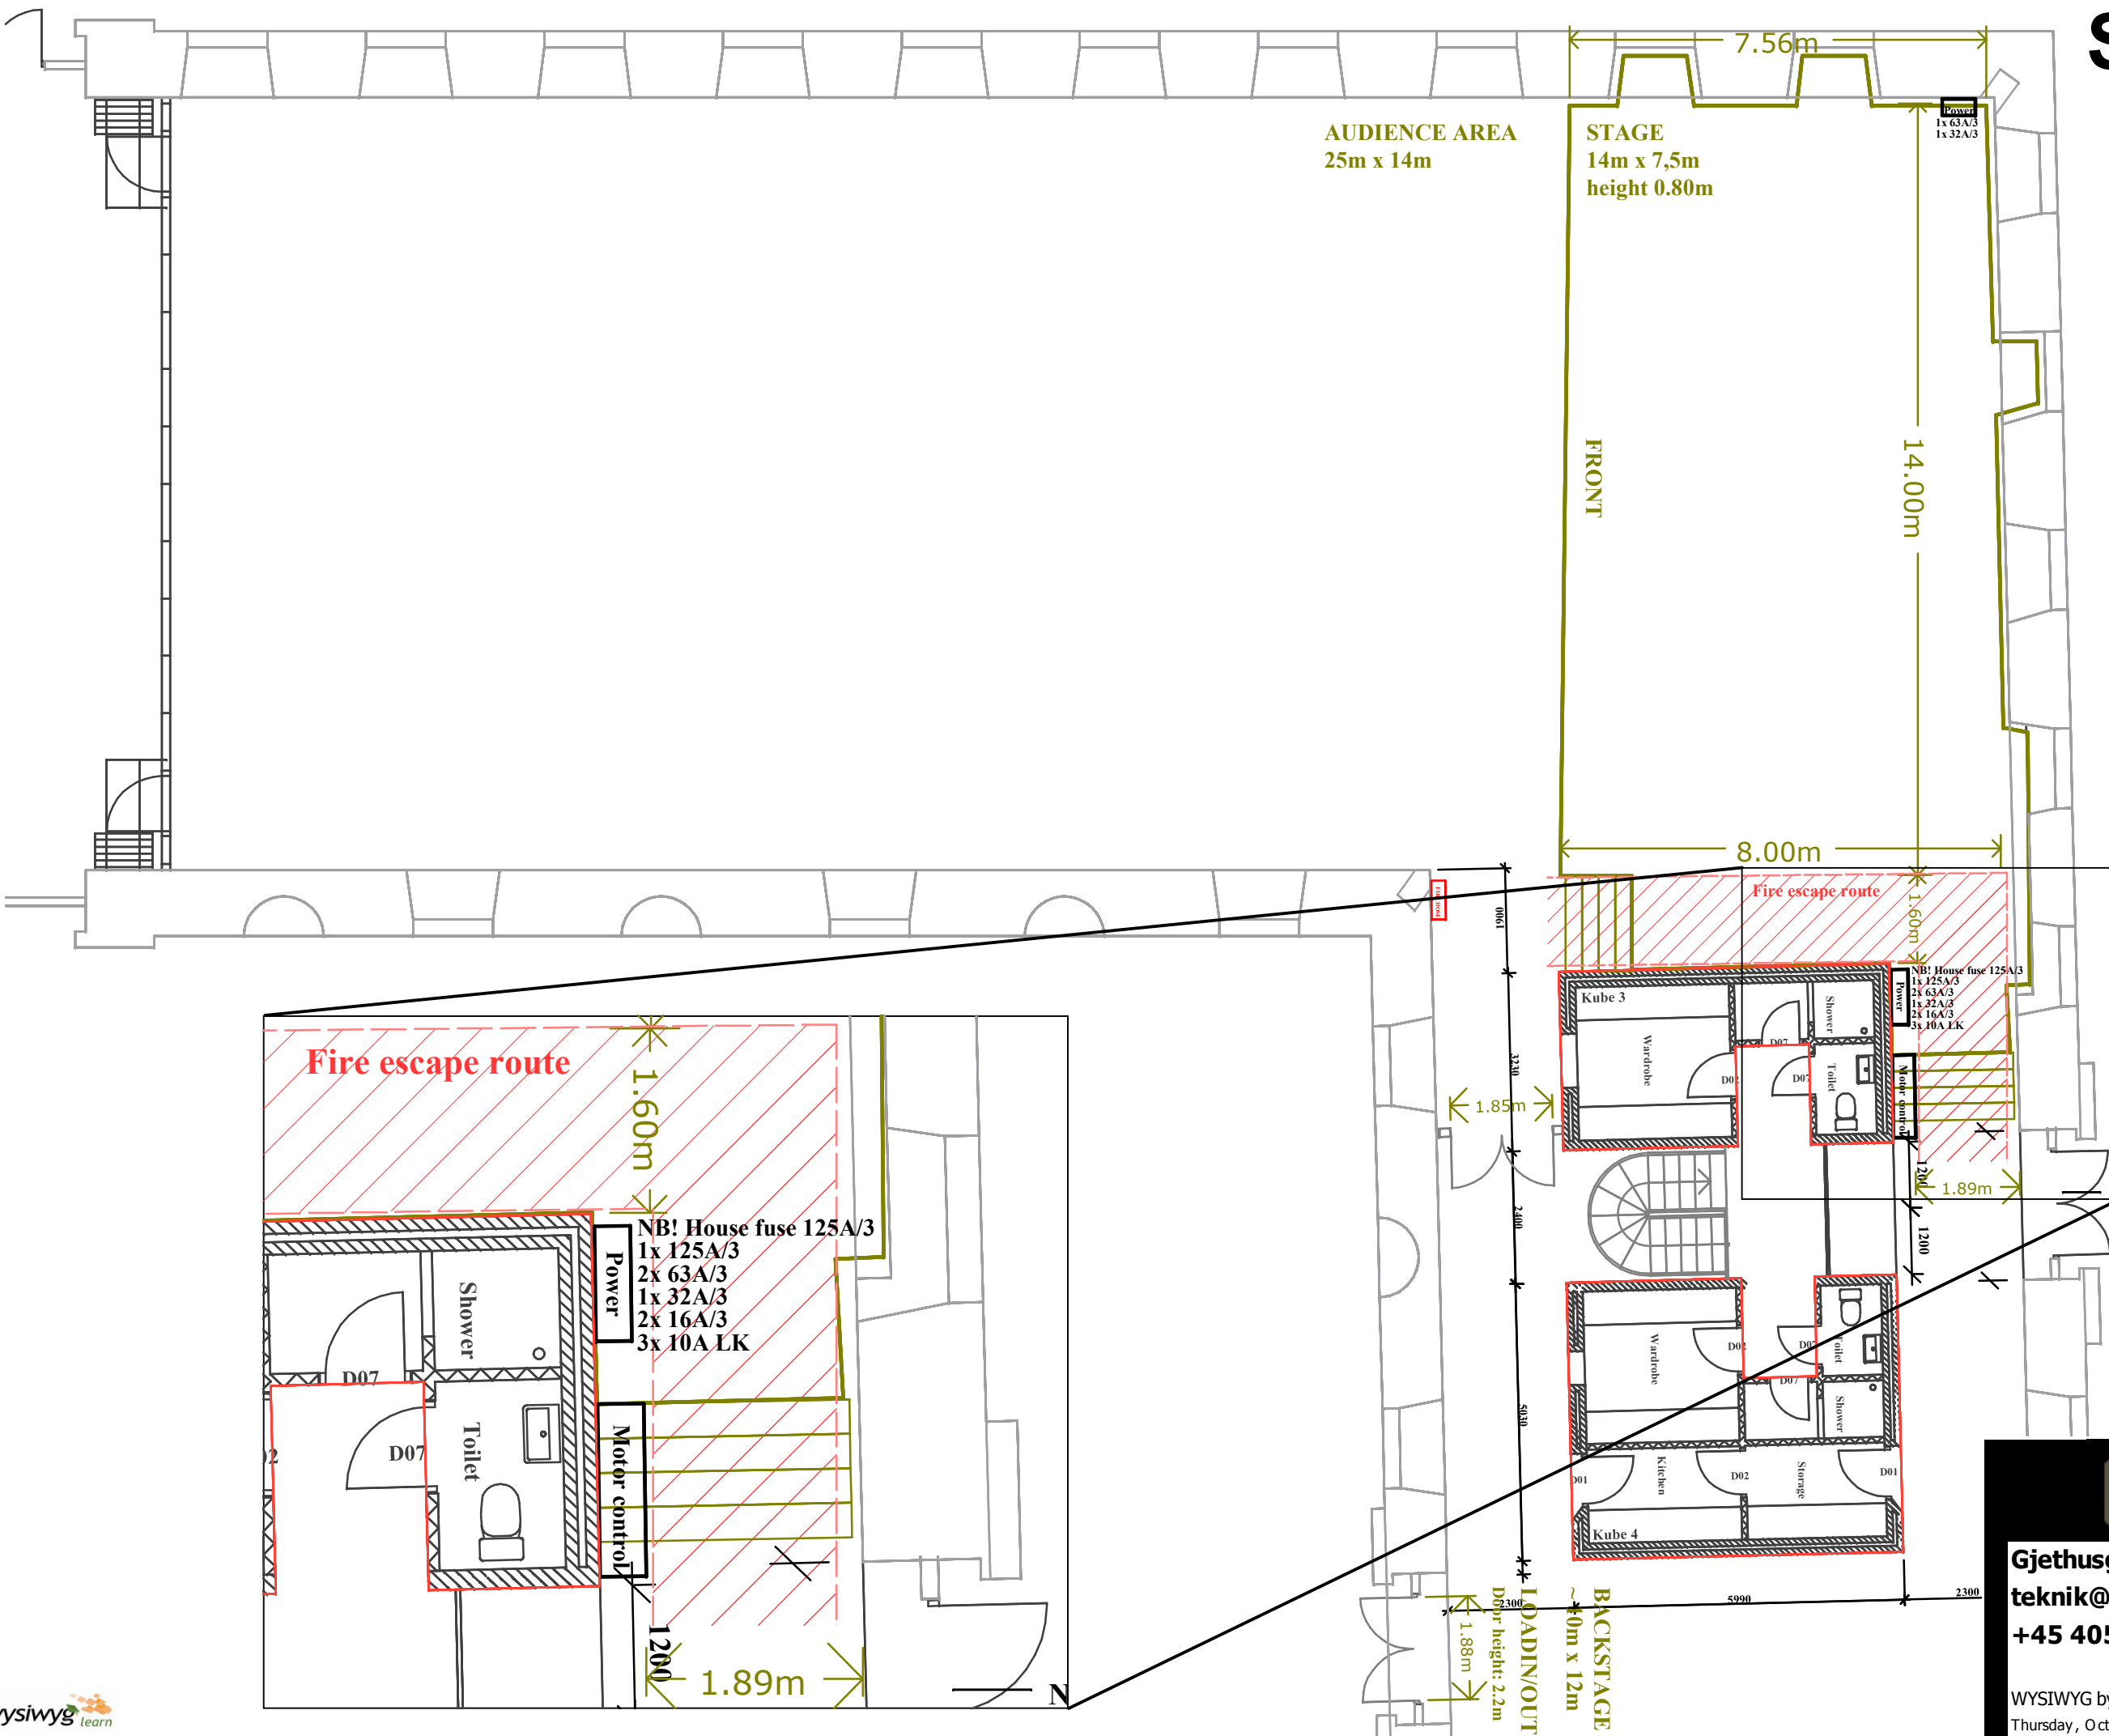

STAGE top

GJETHUSET
Gjethusgade 5, DK-3300 Frederiksværk
teknik@gjethuset.dk
+45 4050 2241

WYSIWYG by Bo Thøgersen, Comtech A/S, bt@comtech.dk
Thursday, October 25, 2012 ; 2:25PM