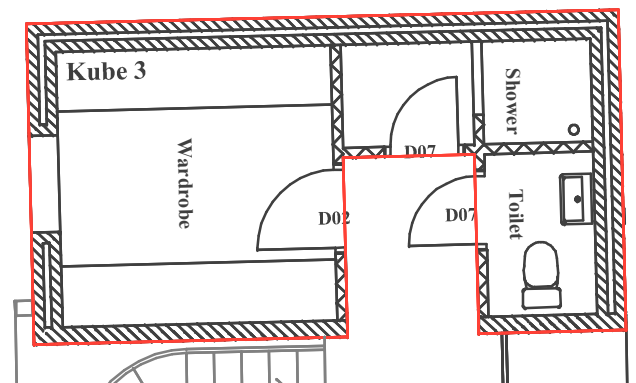

TRUSS top

GJETHUSET
 Gjethusgade 5, DK-3300 Frederiksværk
 teknik@gjethuset.dk
 +45 4050 2241

WYSIWYG by Bo Thøgersen, Comtech A/S, bt@comtech.dk
 Thursday, October 25, 2012 ; 2:35PM