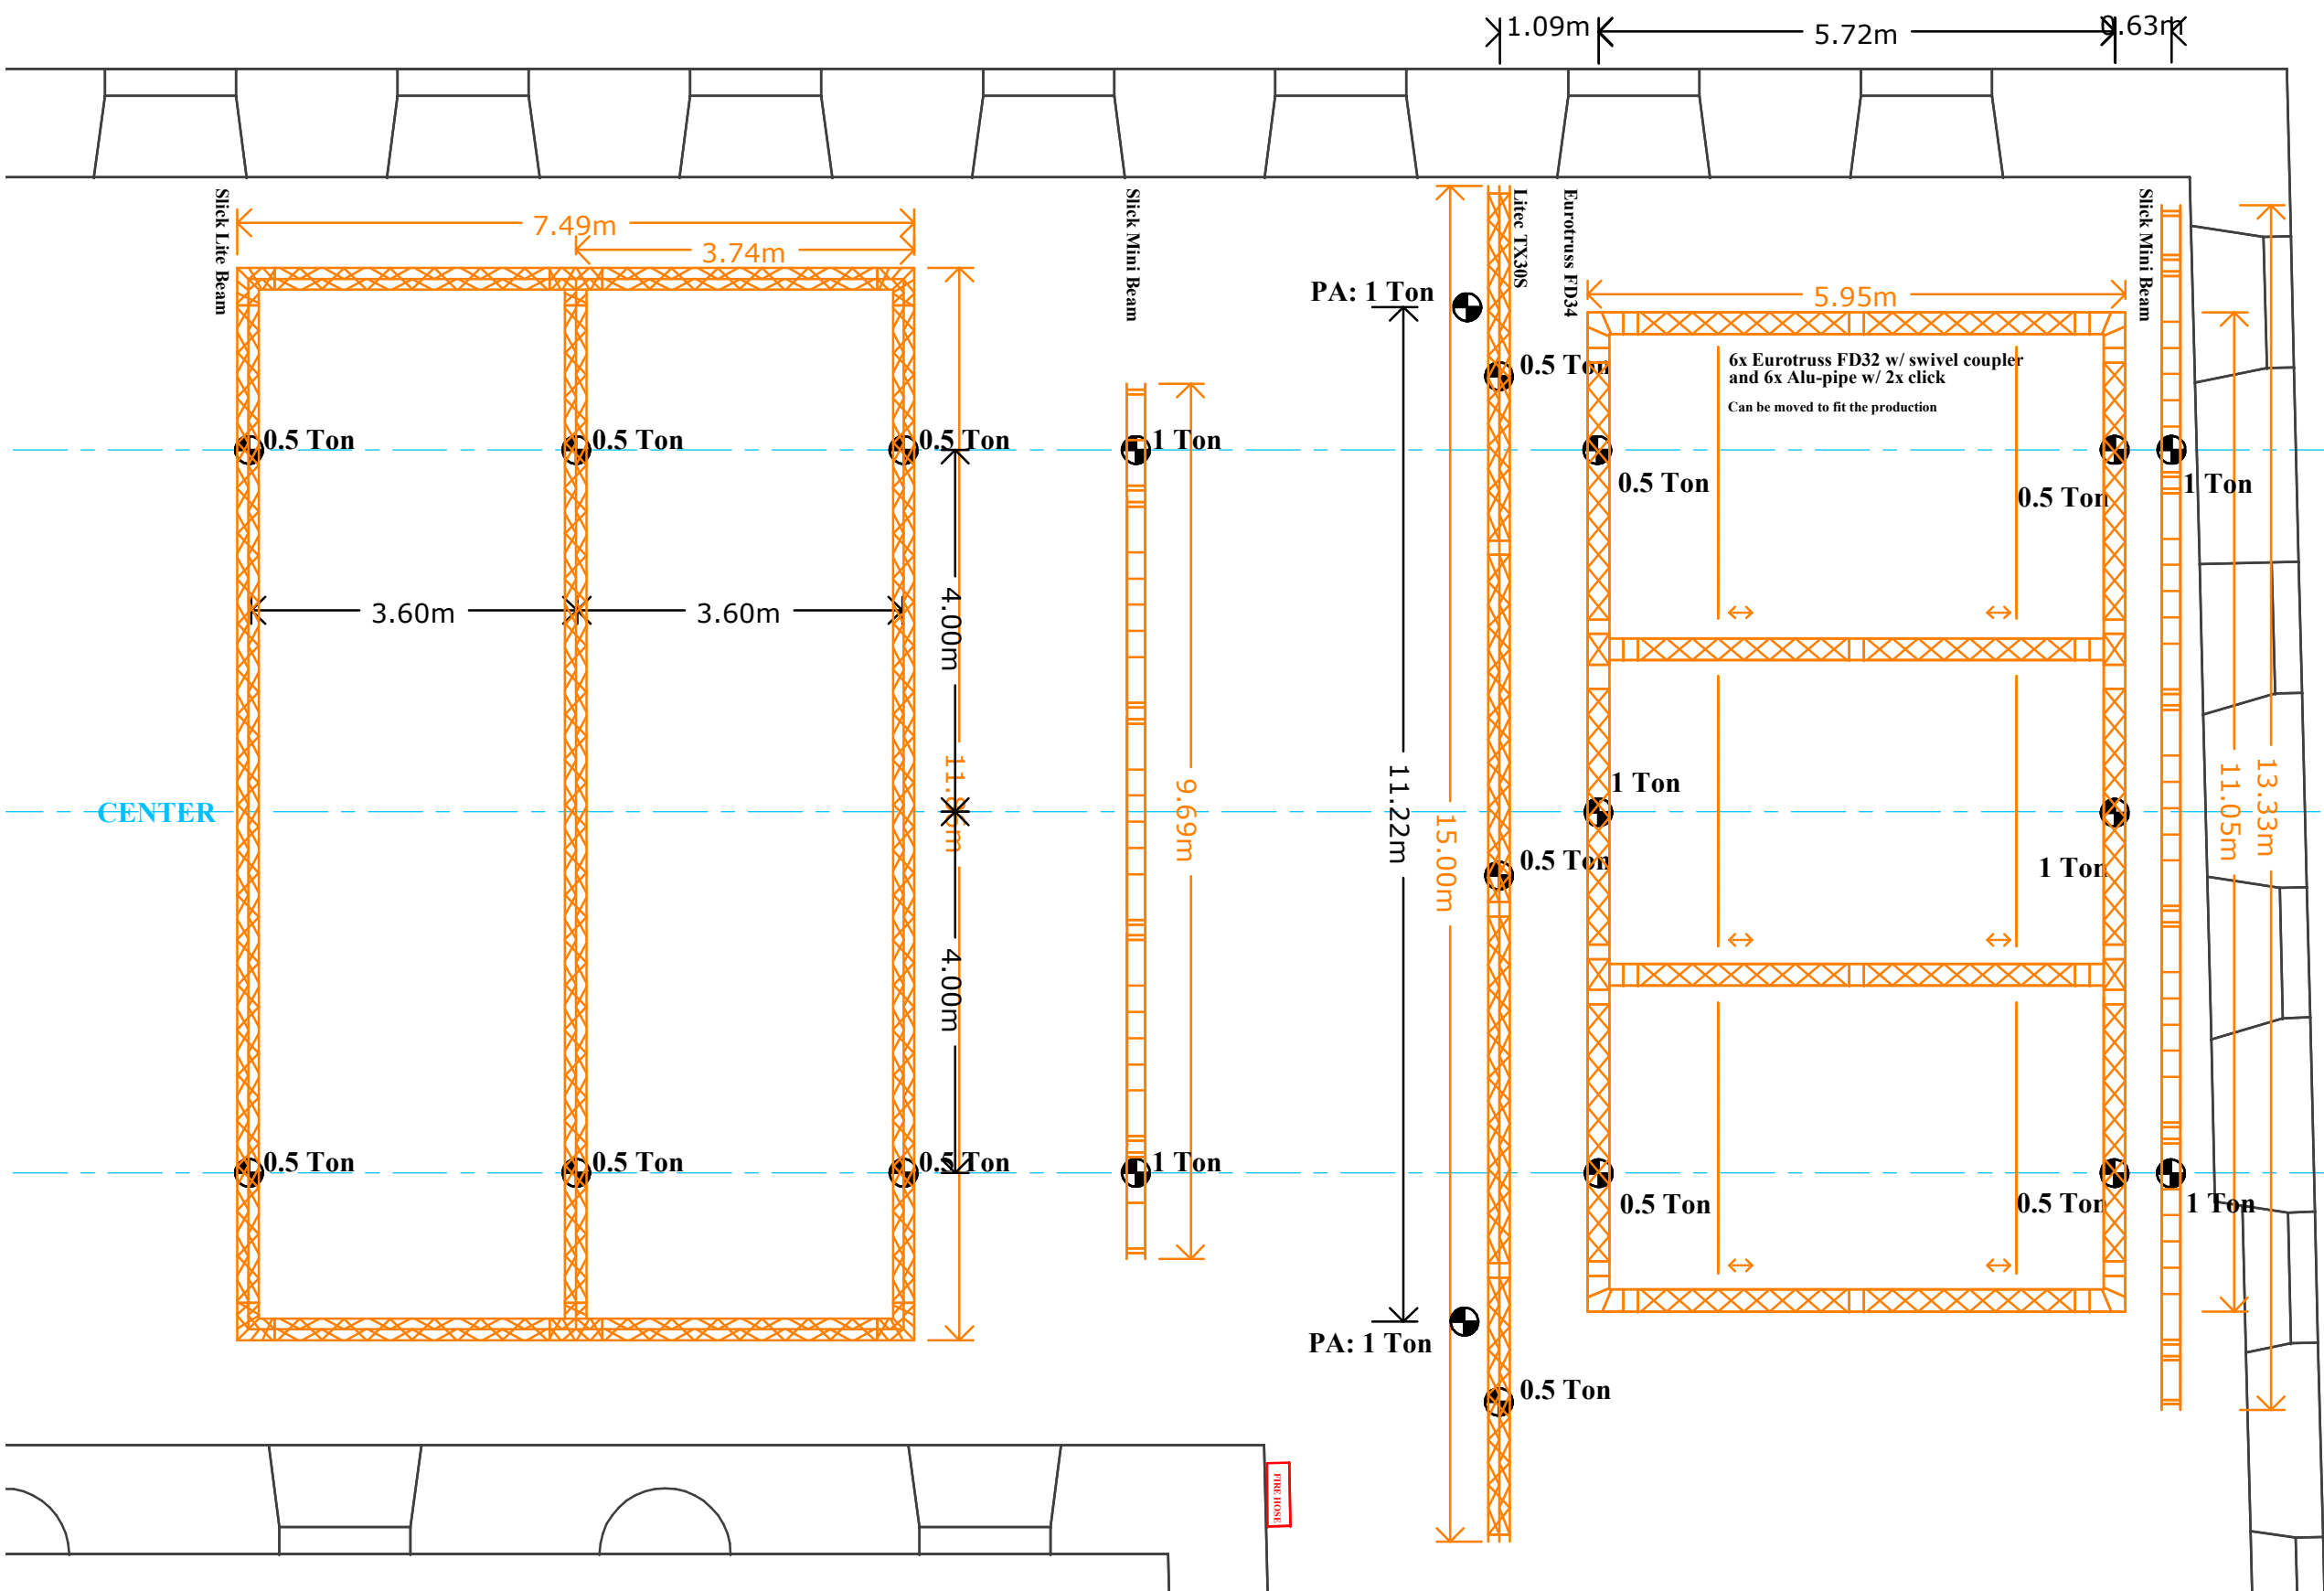

TRUSS top

GJETHUSET
 Gjethusgade 5, DK-3300 Frederiksværk
 teknik@gjethuset.dk
 +45 4050 2241

WYSIWYG by Bo Thøgersen, Comtech A/S, bt@comtech.dk
 Thursday, October 25, 2012 ; 2:35PM